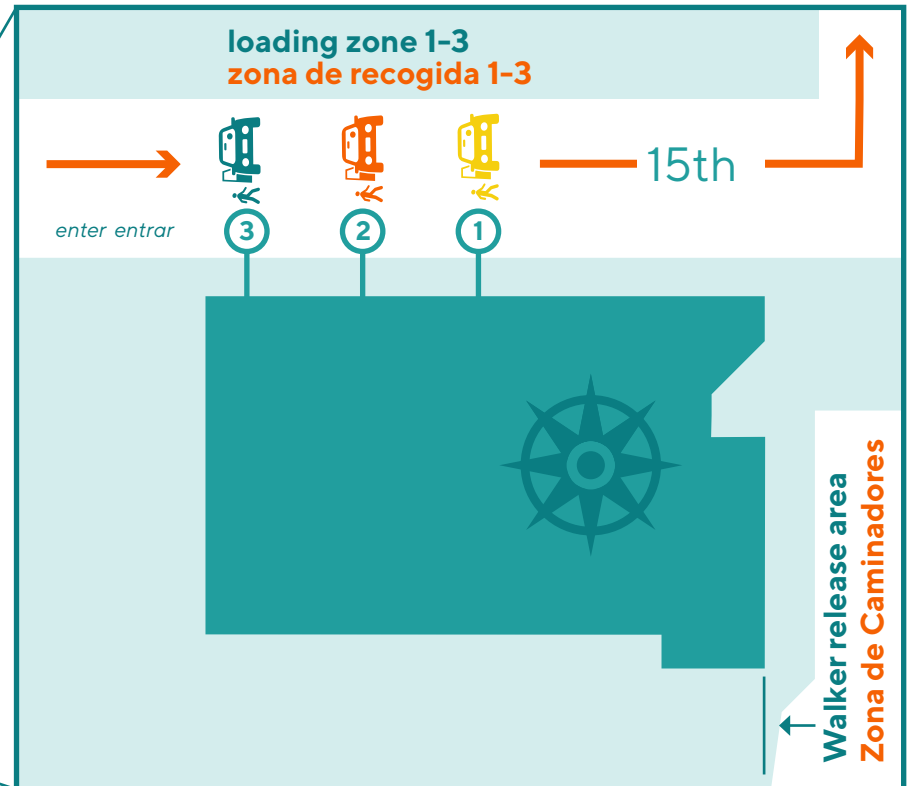

WESTERN GATEWAY ELEMENTARY SCHOOL

MORNING DROP OFF PLAN

POR LA MAÑANA ZONA DE LLEGADA

Wednesday Early Release
 Every Wednesday, school ends for students at 2:00PM. Don't forget the first day of school is an early release day!

Miércoles Salida Temprana
 Todos los miércoles, la escuela termina para los estudiantes a las 2:00 p. m. ¡No olvide que el primer día de clases es un día de salida temprana!

One way eastbound on SW 15th
 from 7-8:30am and 2-4:00pm

Una vía hacia el suroeste 15
 7-8:30 am y 2-4:00 pm

We want to be respectful to our neighbors!
Please don't use residential streets to drop off your Oso!

¡Queremos ser vecinos respetuosos!
No use las calles residenciales para dejar su Oso.