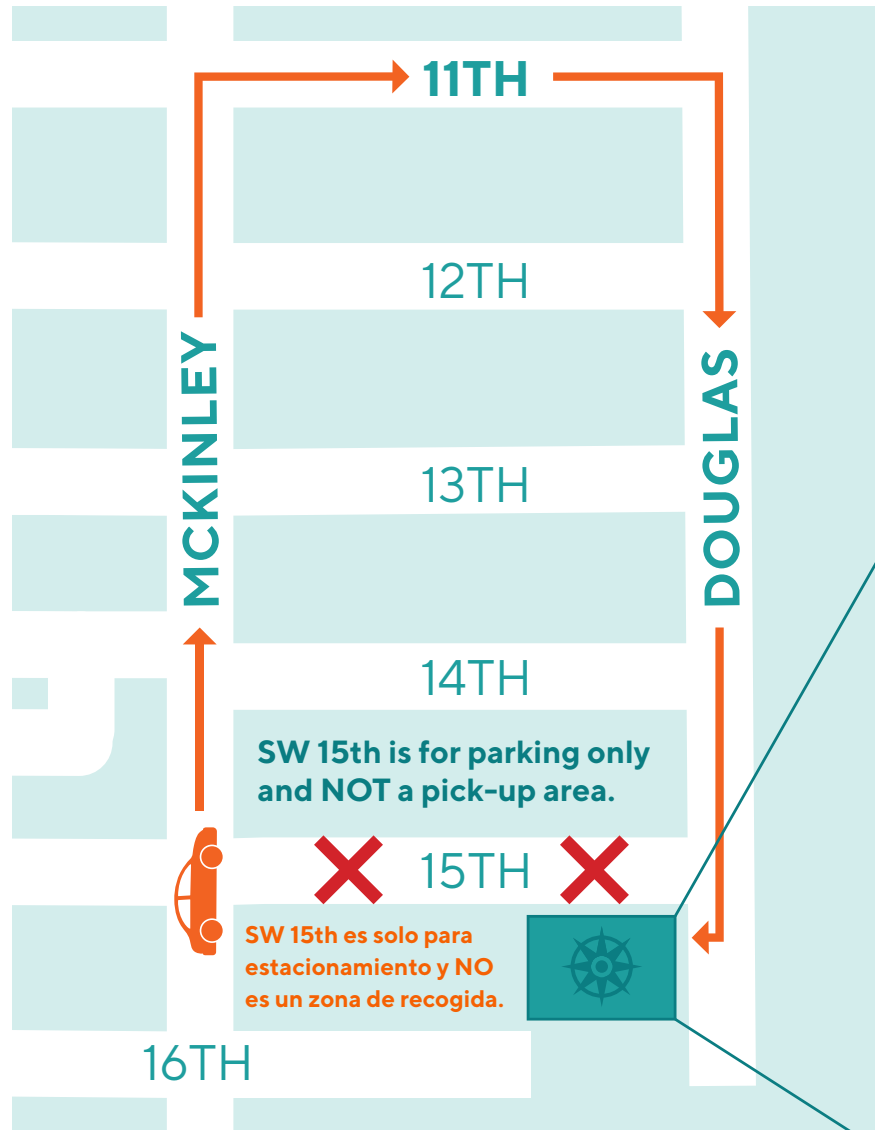

WESTERN GATEWAY ELEMENTARY SCHOOL

MORNING DROP OFF PLAN

POR LA MAÑANA ZONA DE LLEGADA

Wednesday Early Release
 Every Wednesday, school ends for students at 2:00PM. Don't forget the first day of school is an early release day!

Miércoles Salida Temprana
 Todos los miércoles, la escuela termina para los estudiantes a las 2:00 p. m. ¡No olvide que el primer día de clases es un día de salida temprana!

One way eastbound on SW 15th
 from 7-8:30am and 2-4:00pm

Una vía hacia el suroeste 15
 7-8:30 am y 2-4:00 pm

We want to be respectful to our neighbors!
Please don't use residential streets to drop off your Oso!

¡Queremos ser vecinos respetuosos!
No use las calles residenciales para dejar su Oso.

WESTERN GATEWAY ELEMENTARY SCHOOL

AFTERNOON PICK UP PLAN

POR LA TARDE ZONA DE RECOGIDA

SW 15th is for parking only and NOT a pick-up area.

SW 15th es solo para estacionamiento y NO es un zona de recogida.