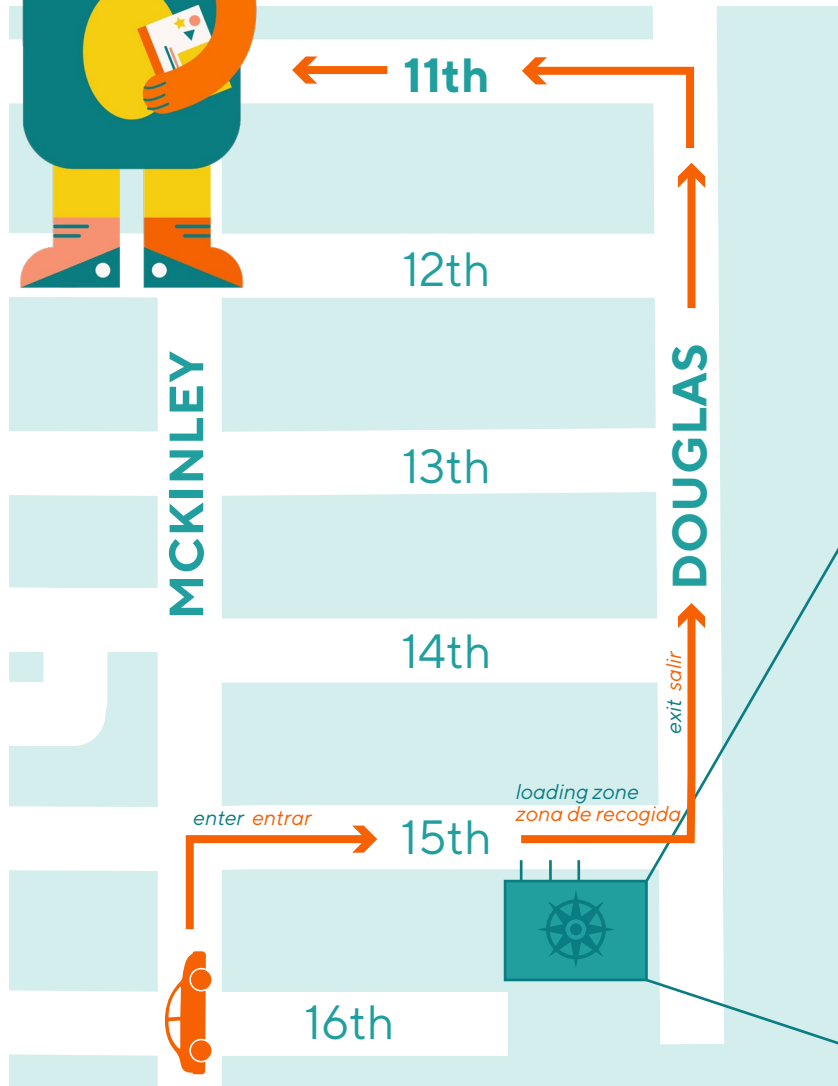

WESTERN GATEWAY ELEMENTARY SCHOOL

MORNING DROP OFF PLAN

POR LA MAÑANA ZONA DE LLEGADA

Wednesday Early Release
 Every Wednesday, school ends for students at 2:00PM. Don't forget the first day of school is an early release day!

Miércoles Salida Temprana
 Todos los miércoles, la escuela termina para los estudiantes a las 2:00 p. m. ¡No olvide que el primer día de clases es un día de salida temprana!

One way eastbound on SW 15th
 from 7-8:30am and 2-4:00pm

Una vía hacia el suroeste 15
 7-8:30 am y 2-4:00 pm

We want to be respectful to our neighbors!
Please don't use residential streets to drop off your Oso!

¡Queremos ser vecinos respetuosos!
No use las calles residenciales para dejar su Oso.

WESTERN GATEWAY ELEMENTARY SCHOOL

AFTERNOON PICK UP PLAN

POR LA TARDE ZONA DE RECOGIDA

SW 15th is for parking only and NOT a pick-up area.

SW 15th es solo para estacionamiento y NO es un zona de recogida.